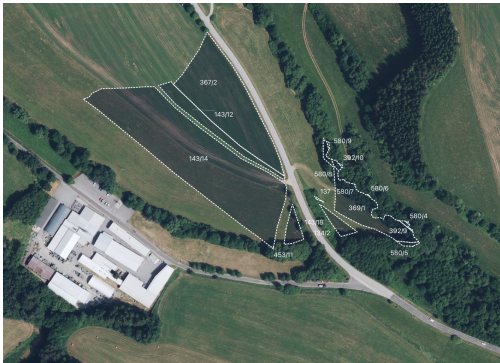

MojePole.cz

Prodej - Pozemky

číslo zakázky: 8288-4

Zemědělská půda, prodej, Radkyně, Nová Paka, Jičín

50901, Nová Paka

1 269 278 Kč
za nemovitost

Vyřizuje

Daniel Sabela

Tel.: +420 771151560

GSM: +420 771151560

E-mail:

sabela@mojepole.cz

Celková plocha: 30 958 m²

Druh pozemku: zemědělská

POPIS NEMOVITOSTI: V okrese Jičín nabízíme k prodeji soubor zemědělských pozemků ve výlučném vlastnictví o celkové výměře 30 958 m. Pozemky se nacházejí ve dvou katastrálních územích - Bělá u Pecky (obec Pecka) a Radkyně (obec Nová Paka).

V katastrálním území Bělá u Pecky (LV 864) se nachází:

367/2, 369/1, 392/9, 392/10, 396/1, 401/1, 402, 580/4, 580/5, 580/6, 580/7, 580/8 a 580/9

V katastrálním území Radkyně (LV 2628) se nachází:

134/2, 137, 143/12, 143/14, 143/18 a 453/11

Pozemky tvoří kombinaci orné půdy a trvalých travních porostů s doplňkovými plochami. Jedná se o různorodý soubor vhodný pro různé formy využití.

Součástí nabídky je kompletní právní servis a zajištění převodu. Cena je uvedena včetně provize.