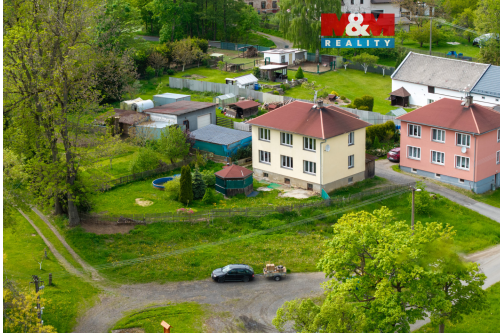

Prodej rodinného domu, 180 m², Kladruby u Teplé

36461, Teplá

3 560 000 Kč
za nemovitost

Vyřizuje

Burešová Alena**Tel.:** 800 100 446**GSM:** 296 399 006**E-mail:** info@mmreality.cz

Poloha objektu:	samostatný
Stav objektu:	dobrý
Typ domu:	přízemní
Umístění objektu:	klidná část obce

Druh objektu:	cihlová
Počet podlaží v objektu:	3
Užitná plocha:	180 m ²
Energetická náročnost:	G - Mimořádně nevhodná

POPIS NEMOVITOSTI: Prodej prostorného dvougeneračního rodinného domu v klidné části obce Kladruby u Beranova. Samostatně stojící cihlová stavba s podzemním podlažím, dvěma nadzemními podlažními a užitnou plochou 180 m² nabízí 8 místností na pozemku 1 418 m². Dům je ve velmi dobrém stavu, disponuje krásnou garáží a je obklopen přírodou. Ideální pro vícegenerační bydlení nebo jako investiční příležitost (pronájem). Klidné a soukromé umístění. Neváhejte a kontaktujte makléře ještě dnes.