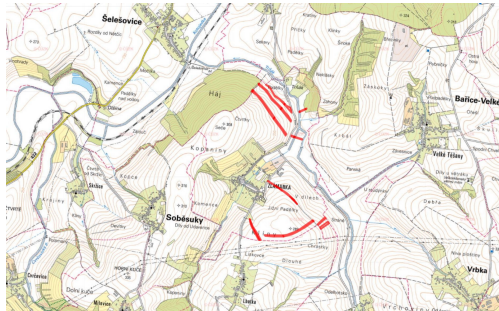

MojePole.cz

Prodej - Pozemky

číslo zakázky: 8784-3

Zemědělská půda, prodej, Zlámanka, Kroměříž

76701, Kroměříž

541 563 Kč
za nemovitost

Vyřizuje

Daniel Sabela

Tel.: +420 771151560

GSM: +420 771151560

E-mail:

sabela@mojepole.cz

Celková plocha: 16 411 m²

Druh pozemku: zemědělská

POPIS NEMOVITOSTI: V okrese Kroměříž, v katastrálním území Zlámanka, nabízím k prodeji vlastnictví na komplexu zemědělských pozemků. Pozemky se nacházejí v atraktivní lokalitě nedaleko města Kroměříž, která je známá vysoce kvalitní zemědělskou půdou. Průměrná bonita dle BPEJ činí 11,46 Kč/m, což potvrzuje nadprůměrnou úrodnost zdejších pozemků.

Většina výměry je vedena jako orná půda, další části tvoří trvalý travní porost, ostatní a vodní plochy a menší lesní pozemek.

LV č. 273:

Tvoří většinu nabízených pozemků. Jedná se o parcely č. 100, 180/42, 180/43, 180/44, 180/76, 180/77, 180/78, 205, 226, 231, 250/7, 406/12, 406/24, 560/182, 560/183, 560/317, 560/318, 560/319, 560/358, 560/359, 560/360, 560/382, 560/383, 560/384, 1127, 1280/44, 1280/75, 1280/109, 1437/2 a 1441/23.

LV č. 216:

Vlastnictví na parcele číslo 1126.

Celková výměra všech pozemků je 50 912 m², předmětem prodeje je na nich vlastnictví 16 411 m².