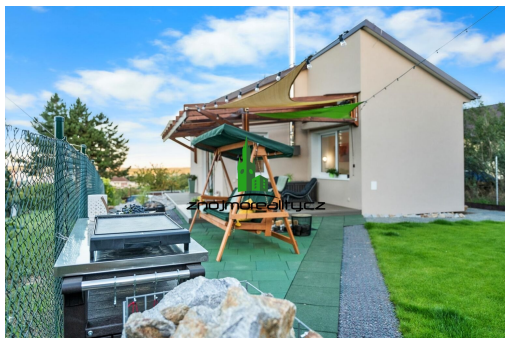

Prodej chaty 42 m², Nový Šaldorf-Sedlešovice

Kraví hora, Nový Šaldorf-Sedlešovice

Neuvedeno
za nemovitost

info v Rk

Vyřizuje

Ing. Vladimír Hájek

Tel.: +420 515 221 413

GSM: +420 604 994 488

E-mail:

hajek@znojmoreality.cz

Zastavěná plocha: 42 m²

Plocha parcely: 315 m²

Stav objektu: novostavba

Umístění objektu: okraj obce

Užitná plocha: 42 m²

Druh objektu: montovaná