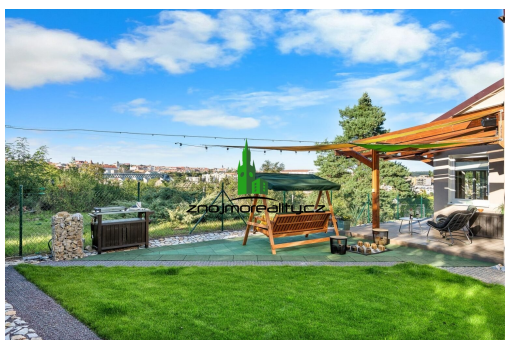

Prodej chaty 42 m², Nový Šaldorf-Sedlešovice

Kraví hora, Nový Šaldorf-Sedlešovice

Neuvedeno
za nemovitost

info v Rk

Vyřizuje

Ing. Vladimír Hájek

Tel.: +420 515 221 413

GSM: +420 604 994 488

E-mail:

hajek@znojmoreality.cz

Zastavěná plocha: 42 m²

Plocha parcely: 315 m²

Stav objektu: novostavba

Umístění objektu: okraj obce

Užitná plocha: 42 m²

Druh objektu: montovaná

Počet podlaží v objektu: 1

POPIS NEMOVITOSTI: Připravujeme.