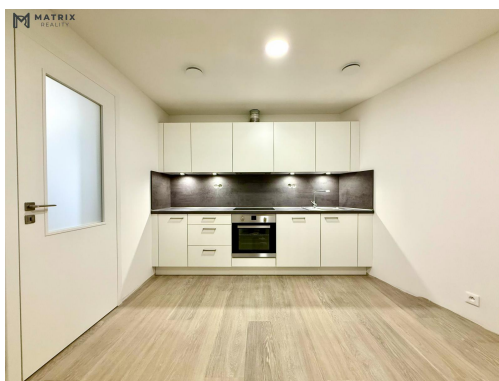

Pronájem bytu 2+1 s balkonem, Rezidence Zenklova, Praha 8 - Libeň

Zenklova, 18000, Praha 8, Praha

27 990 Kč

za měsíc

+ 2.000,- Kč/ osoba
poplatky, elektriku a
internet si hradí nájemce
sám na své náklady

Vyřizuje

Damková Dagmar

Tel.: +420 776366840

GSM: +420 776366840

E-mail:

damkova@matrixreality.cz

Dispozice bytu:	2+1	Podlaží v domě:	4
Počet podlaží v domě:	1	Celková podlahová plocha:	74 m²
Druh objektu:	cihlová	Stav objektu:	novostavba
Vlastnictví:	osobní	Balkón:	2 m²
Umístění objektu:	centrum obce	Doprava:	MHD
Voda:	Místní zdroj vody	Telekomunikace:	Internet
Topení:	Ústřední - dálkové	Odpad:	Kanalizace
Energetická náročnost:	B - Velmi úsporná		

POPIS NEMOVITOSTI: Zprostředkujeme Vám pronájem bytu, kde budete první nájemce . Nově postavená Rezidence - Zenklova , Praha 8 - Libeň.

Byt je dispozičně řešený jako 2+1 o velikosti 72,17 m², balkón 2,13m², 4. NP, orientace na jižní stranu, výhled do parčíku.

Velkoryse řešená vstupní hala, ze které se vchází do všech pokojů. Prostorná samostatná kuchyně s kuch.linkou a vest. spotřebiči - el. varná deska, el. trouba, myčka.

Velká Koupelna se sprchovým koutem, samostatné WC, prostorná šatna.

Dva prostorné pokoje, jeden se vstupem na balkón. Byt je vhodný pro rodinu a nebo jako sdílené bydlení.

V bytě je rekuperační jednotka, která zajistí stálou výměnu vzduchu v bytě, v oknech jsou troskla, venkovné elektrické žaluzie.