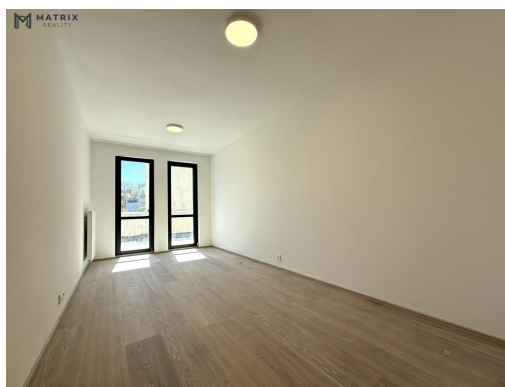

Pronájem bytu 2+1 s balkonem, Rezidence Zenklova, Praha 8 - Libeň

Zenklova, 18000, Praha 8, Praha

27 990 Kč

za měsíc

+ 2.000,- Kč/ osoba
poplatky, elektriku a
internet si hradí nájemce
sám na své náklady

Vyřizuje

Damková Dagmar

Tel.: +420 776366840

GSM: +420 776366840

E-mail:

damkova@matrixreality.cz

Dispozice bytu:	2+1	Podlaží v domě:	4
Počet podlaží v domě:	1	Celková podlahová plocha:	74 m²
Druh objektu:	cihlová	Stav objektu:	novostavba
Vlastnictví:	osobní	Balkón:	2 m²
Umístění objektu:	centrum obce	Doprava:	MHD
Voda:	Místní zdroj vody	Telekomunikace:	Internet
Topení:	Ústřední - dálkové	Odpad:	Kanalizace
Energetická náročnost:	B - Velmi úsporná		

POPIS NEMOVITOSTI: Zprostředkujeme Vám pronájem bytu, kde budete první nájemce . Nově postavená Rezidence - Zenklova , Praha 8 - Libeň.

Byt je dispozičně řešený jako 2+1 o velikosti 72,17 m², balkón 2,13m², 4. NP, orientace na jižní stranu, výhled do parčíku.

Velkoryse řešená vstupní hala, ze které se vchází do všech pokojů. Prostorná samostatná kuchyně s kuch.linkou a vest. spotřebiči - el. varná deska, el. trouba, myčka.

Velká Koupelna se sprchovým koutem, samostatné WC, prostorná šatna.

Dva prostorné pokoje, jeden se vstupem na balkón. Byt je vhodný pro rodinu a nebo jako sdílené bydlení.

V bytě je rekuperační jednotka, která zajistí stálou výměnu vzduchu v bytě, v oknech jsou troskla, venkovné elektrické žaluzie.