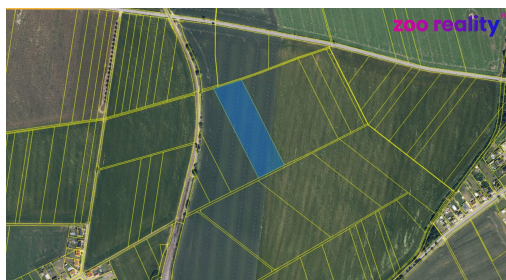

Prodej pozemek Pole|Olomouc, Olomoucký kraj, Lutín, 78349

78349, Lutín

1 230 000 Kč

za nemovitost

Cena je včetně provize a
právních služeb

Vyřizuje

Jaroslav Vosádka

Tel.: 607 466 999

GSM: +420 607 466 999

E-mail: info@zooreality.cz

Celková plocha: 16 355 m²

Umístění objektu: centrum obce

Druh pozemku: zemědělská

Energetická náročnost: G - Mimořádně
nehospodárná

POPIS NEMOVITOSTI: Pole v jedné z nejúrodnějších oblastí České republiky - na Hané - představuje atraktivní příležitost pro investory i hospodařící zemědělce.

Nabízíme k prodeji pozemek parc. č. 254/11 o výměře 16.355 m², nacházející se v katastrálním území Třebčín, obec Lutín. Pozemek je dle katastru nemovitostí veden jako orná půda. BPEJ 30 100. V současné době v pronájmu zemědělskému družstvu.

Díky své poloze v tradičně zemědělsky velmi hodnotné oblasti je vhodný jak pro zemědělské využití, tak jako dlouhodobá investice do půdy, která si stabilně udržuje hodnotu.

Haná je dlouhodobě vnímána jako jedna z nejkvalitnějších půdních oblastí v ČR, což z tohoto pozemku činí zajímavý a perspektivní majetek do budoucna.