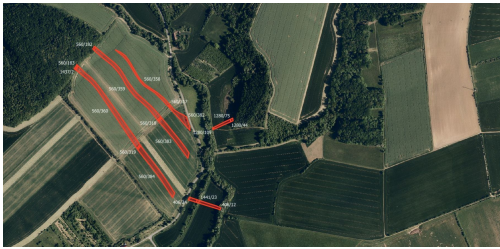

MojePole.cz

Prodej - Pozemky

číslo zakázky: 9683

Zemědělská půda, prodej, Zlámanka, Kroměříž

76701, Kroměříž

323 400 Kč
za nemovitost

Vyřizuje

Daniel Sabela

Tel.: +420 771151560

GSM: +420 771151560

E-mail:

sabela@mojepole.cz

Celková plocha: 9 240 m²

Druh pozemku: zemědělská

POPIS NEMOVITOSTI: V katastrálním území Zlámanka (Kroměříž) nabízím k prodeji vlastnictví na zemědělských pozemcích.

Katastrální území Zlámanka

-> parc. č. 406/12, 406/24, 560/182, 560/183, 560/317, 560/318, 560/319, 560/358, 560/359, 560/360, 560/382, 560/383, 560/384, 1280/44, 1280/75, 1280/109, 1437/2 a 1441/23 (LV 273)

-> celková výměra 27 721 m²

-> výměra určená k prodeji 9 240 m²

-> vysoká kvalita půdy - BPEJ 10.41 Kč/m²

Pro více informací mě kontaktujte. V ceně je zahrnuta provize a související právní služby. Nad rámec ceny kupující hradí pouze poplatek za návrh na vklad na katastr.

Majitel si vyhrazuje právo vybrat kupujícího na základě nabídky.