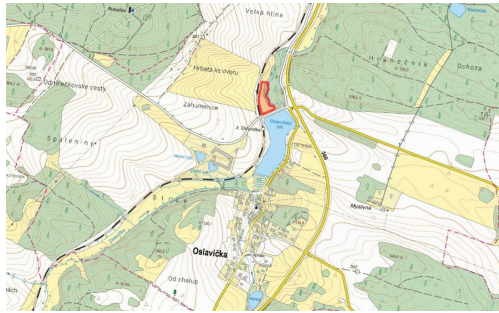

MojePole^{CZ}

Prodej - Pozemky

číslo zakázky: 9676

Louka, prodej, Oslavička, Žďár nad Sázavou

67505, Oslavička

299 300 Kč
za nemovitost

Vyřizuje

Lucie Čermáková

Tel.: +420 730779166

GSM: +420 730779166

E-mail:

cermakova@mojepole.cz

Celková plocha: 5 986 m²

Druh pozemku: trvalý travní porost

POPIS NEMOVITOSTI: V katastrálním území Oslavička v okrese Žďár nad Sázavou nabízím k prodeji pozemek ve výlučném vlastnictví.

VÝHODY TÉTO NABÍDKY

- -> výlučné vlastnictví, plná kontrola nad pozemkem
- -> u vody, hezké přírodní umístění
- -> ohrazeno lesem
- -> zajištěn přístup, bezproblémová dostupnost z Velkého Meziříčí
- -> třída ochrany 3-5, snazší přeměna na nezemědělskou půdu
- -> KPÚ neproběhly, potenciál budoucího sjednocení majetku v katastru

Katastrální území Oslavička, výměra 5 986 m²

-> parc. č. 341/2 (LV 331)

Pro více informací mě kontaktujte. V ceně je zahrnuta provize a související právní služby. Nad rámec kupní ceny kupující hradí pouze poplatek za návrh na vklad do katastru nemovitostí.

Majitel si vyhrazuje právo vybrat kupujícího na základě nabídky.