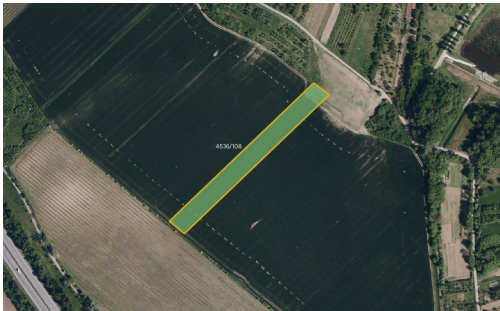

MojePole.cz

Prodej - Pozemky

číslo zakázky: 9678

Zemědělská půda, prodej, Hustopeče, Břeclav

69301, Hustopeče

466 700 Kč
za nemovitost