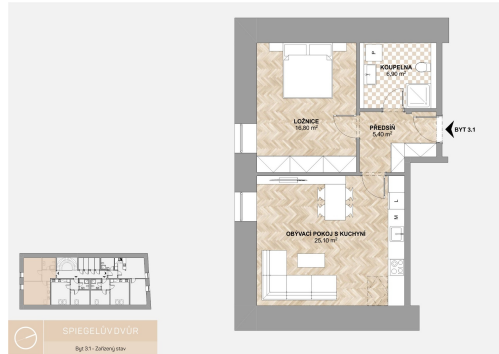

Dispozice bytu: 2+kk

Počet podlaží v domě: 1

Druh objektu: smíšená

Vlastnictví: osobní

Podlaží v domě: 3

Celková podlahová plocha: 63 m²
Stav objektu: novostavba

Energetická náročnost: G - Mimořádně nehospodárná

POPIS NEMOVITOSTI: Nabízíme k pronájmu nový byt o dispozici 2+kk a velikosti 63 m² v podkrovní vestavbě hlavní budovy Spiegelova dvůra v ulici Husova, Kostelec nad Orlicí.

Byt sestává z obývacího pokoje s kuchyňským koutem vybaveným kuchyňskou linkou, ložnice, koupelny se sprchovým koutem a toaletou, předsíň. K bytu náleží komora na patře přístupná ze společné chodby. Byt je vybaven vlastním kotlem.