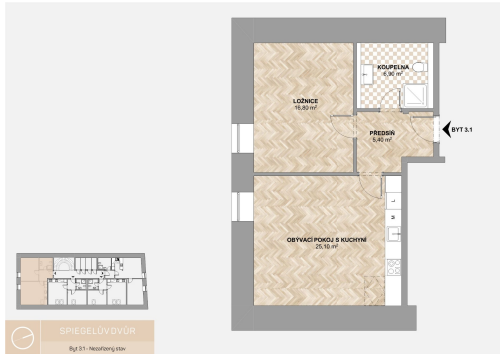

Dispozice bytu: 2+kk

Počet podlaží v domě: 1

Druh objektu: smíšená

Vlastnictví: osobní

Podlaží v domě: 3

Celková podlahová plocha: 63 m²
Stav objektu: novostavba

Energetická náročnost: G - Mimořádně nehospodárná

POPIS NEMOVITOSTI: Nabízíme k pronájmu nový byt o dispozici 2+kk a velikosti 63 m² v podkrovní vestavbě hlavní budovy Spiegelova dvůra v ulici Husova, Kostelec nad Orlicí.

Byt sestává z obývacího pokoje s kuchyňským koutem vybaveným kuchyňskou linkou, ložnice, koupelny se sprchovým koutem a toaletou, předsíň. K bytu náleží komora na patře přístupná ze společné chodby. Byt je vybaven vlastním kotlem.