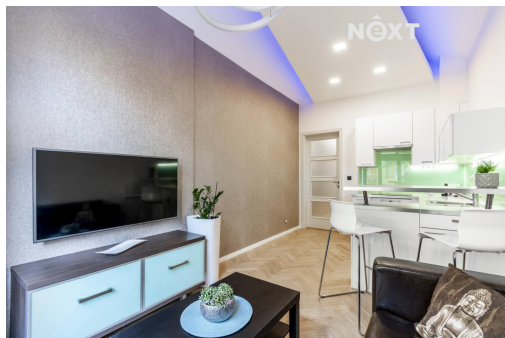

Pronájem byt 2+kk, 40^m

Rybalkova, 10100, Praha 10, Praha

23 900 Kč
za měsíc

Vyřizuje

Bohumír Fiala

GSM: +420 725 173 088

E-mail:

info@nextreality.cz