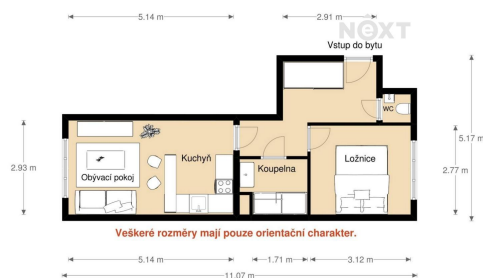

Bezbariérový byt: ano

Podlaží v domě: 1

Celková podlahová plocha: 40 m²

Stav objektu: velmi dobrý

Energetická náročnost: G - Mimořádně nehospodárná

Dispozice bytu: 2+kk

Počet podlaží v domě: 5

Druh objektu: cihlová