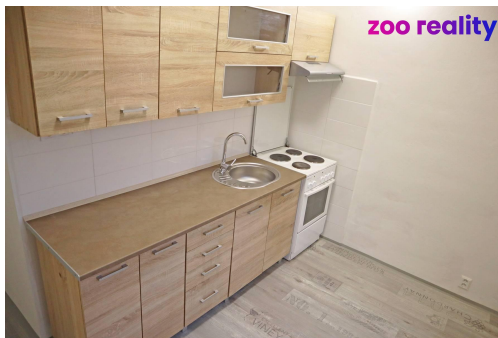

Pronájem byt 3 + 1, 72m² | Ústecký kraj, Most, M. G. Dobnera 2941/6, 43401

M. G. Dobnera, 43401, Most

12 000 Kč
za měsíc

Vyřizuje

Irena Vysokomenská

Tel.: 607 466 999

GSM: +420 607 466 999

E-mail: info@zooreality.cz

Dispozice bytu:	3+1	Podlaží v domě:	8
Počet podlaží v domě:	14	Celková podlahová plocha:	72 m²
Druh objektu:	panelová	Stav objektu:	dobrý
Vlastnictví:	osobní	Umístění objektu:	centrum obce
Energetická náročnost:	G - Mimořádně nevhodná		

POPIS NEMOVITOSTI: Nabízíme k pronájmu byt v osobním vlastnictví 3 + 1 + 3L, situovaný v 8. nadzemní podlaží panelového domu, nacházejícího se na ulici M. G. Dobnera 2941 v Mostě. Byt se skládá z předsíně, kuchyně, tří pokojů, byt disponuje 3 ložnicemi.

Bytový dům se nachází v centru města. V okolí se nachází veškerá občanská vybavenost, včetně obchodů, škol, zdravotnických zařízení a zelených ploch pro volnočasové aktivity. Bezproblémová dopravní dostupnost zajišťuje snadné spojení s centrem města i okolními lokalitami.

Měsíční nájem 12.000,- Kč, zálohy na služby pro 1 osobu 3.113,- Kč, další osoba á 1200,- Kč, elektřina se převede na nájemníka. Kauce ve výši jednoho nájmu včetně služeb, a poplatek za zprostředkování 12.000,- Kč.

Pronájem je k dispozici od 01.06.2026.

V případě zájmu o prohlídku nás neváhejte kontaktovat.