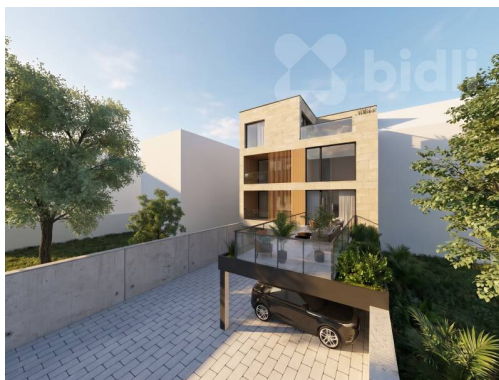

Světlý byt 1+kk, 29 m², Plzeň

Jedlová, 32600, Plzeň 2-Slovany, Plzeň

4 060 000 Kč
za nemovitost

Vyřizuje
Zuzana Benedyktová
Tel.: 774 110 007
GSM: 774 110 007
E-mail: info@bidli.cz

Dispozice bytu:	1+kk	Podlaží v domě:	4
Počet podlaží v domě:	4	Celková podlahová plocha:	29 m ²
Druh objektu:	smíšená	Stav objektu:	novostavba
Vlastnictví:	osobní	Umístění objektu:	klidná část obce
Elektřina:	Elektro - 230 V	Energetická náročnost:	B - Velmi úsporná

POPIS NEMOVITOSTI: Byt 1+kk ve čtvrtém nadzemním podlaží projektu Rezidence Jedlová s výhledem přes střechy okolní zástavby. Světlá místnost s kuchyňským koutem, koupelna a šatní prostor. Klidná poloha v nejvyšším podlaží budovy.