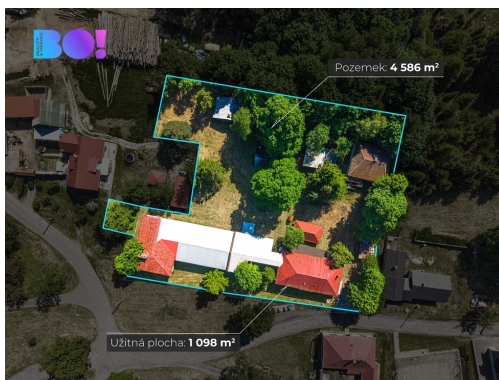

Prodej rekreačního areálu s hlavní budovou a apartmány 1098 m², pozemek 4586 m², Středolesí

Hranice

17 990 000 Kč
za nemovitost

Vyřizuje

Lukáš Gebauer

Tel.: 725 80 80 80

GSM: +420 725 80 80 80

E-mail: info@boreality.cz

Plocha kanceláří:	4586 m ²	Druh objektu:	smíšená
Stav objektu:	před rekonstrukcí	Druh prostor:	Jiné
Umístění objektu:	klidná část obce	Doprava:	silnice; MHD; autobus
Komunikace:	asfaltová	Elektřina:	Elektro - 230 V; Elektro - 400 V
Voda:	Místní zdroj vody; Vodovod	Odpad:	Kanalizace
Energetická náročnost:	G - Mimořádně nehospodárná		

Součástí areálu je hlavní budova a několik chatků o celkové užité ploše 1 098 m², vše na rozlehlém pozemku 4 586 m², obklopeném zelení a klidem.

Okolí je jako stvořené pro děti, rodiny i skupiny - čistá příroda, možnost procházek, her, táborových aktivit, odpočinku i tvoření nových zážitků.

Ať už půjde o rekreační areál pro rodiny, místo pro školy v přírodě, terapeutické pobyty, tábory, nebo soukromé sídlo s možností ubytování pro přátele a hosty.

Po dohodě s majitelem je možné koupit i jen část areálu, dle navrženého rozdělení a individuální domluvy - například pouze hlavní budovu, nebo část pozemku s vybranými chatkami.