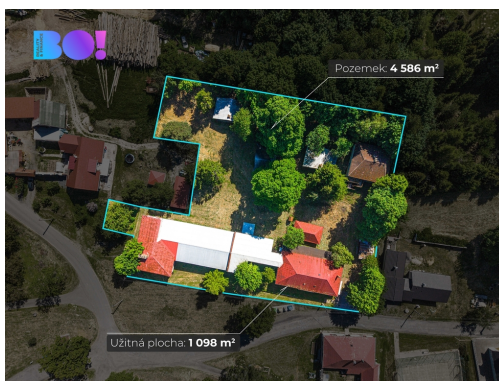

Prodej rekreačního areálu 1098 m², pozemek 4586 m², Středolesí Hranice

17 990 000 Kč
za nemovitost

Vyřizuje

Lukáš Gebauer

Tel.: 725 80 80 80

GSM: +420 725 80 80 80

E-mail: info@boreality.cz

Zastavěná plocha:	1098 m ²	Užitná plocha:	1098 m ²
Plocha parcely:	4586 m ²	Počet podlaží v domě:	2
Druh objektu:	smíšená	Stav objektu:	před rekonstrukcí
Typ zařízení:	Hotel	Doprava:	silnice; MHD; autobus
Komunikace:	asfaltová	Elektrina:	Elektro - 230 V; Elektro - 400 V
Voda:	Místní zdroj vody; Vodovod	Odpad:	Kanalizace
Energetická náročnost:	G - Mimořádně nehospodárná		

POPIS NEMOVITOSTI: BO! Reality nabízí nabížíme místo, které má duši.

Rekreační areál ve Středolesí byl dříve školou a později sloužil dětem jako zázemí pro školy v přírodě a pobyty v krásné přírodě.

Dnes čeká na nového majitele, který v něm znovu probudí život.

Součástí areálu je hlavní budova a několik chatek o celkové užitné ploše 1 098 m², vše na rozlehlém pozemku 4 586 m²,

obklopeném zelení a klidem.

Okolí je jako stvořené pro děti, rodiny i skupiny - čistá příroda, možnost procházek, her, táborových aktivit, odpočinku i tvoření nových zážitků.

Ať už půjde o rekreační areál pro rodiny, místo pro školy v přírodě, terapeutické pobyty, tábory, nebo soukromé sídlo s možností ubytování pro přátele a hosty.

Po dohodě s majitelem je možné koupit i jen část areálu, dle navrženého rozdělení a individuální domluvy - například pouze hlavní budovu, nebo část pozemku s vybranými chatkami.