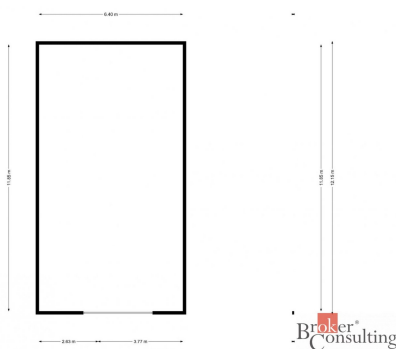

<b>Celková plocha:</b>	75 m <sup>2</sup>	<b>Počet podlaží:</b>	1
<b>Druh objektu:</b>	smíšená	<b>Stav objektu:</b>	dobrý
<b>Účel budovy:</b>	Sklad	<b>Energetická náročnost:</b>	G - Mimořádně ne hospodárná

**POPIS NEMOVITOSTI:** K pronájmu nabízíme komerční prostory pro výrobu, galerii či skladování v oploceném areálu ve Stěžerách, jen pár minut od Hradce Králové.

Vyhrazený krytý sklad má plochu cca 75 m<sup>2</sup>, pozemek před budovou je možné také využít jako plochu pro manipulaci a skladování nejen vevnitř, ale i pod širým nebem.