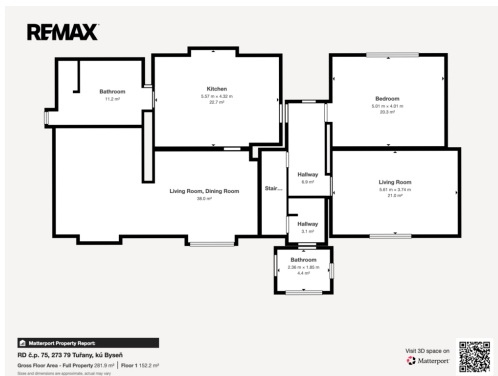

Prodej Rodinného domu v obci Tuřany, KP Slaný

Tuřany

7 150 000 Kč

za nemovitost

vč. právního servisu

Vyřizuje

Michaela Masopustová

Tel.: +420 224 247 291

GSM: +420725293495

E-mail:

michaela.masopustova@remax.cz

Poloha objektu:	řadový	Druh objektu:	cihlová
Stav objektu:	velmi dobrý	Počet podlaží v objektu:	2
Typ domu:	patrový	Zastavěná plocha:	250 m²
Užitná plocha:	250 m²	Plocha parcely:	518 m²
Plocha zahrady:	268 m²	Plocha sklepu:	30 m²
Umístění objektu:	centrum obce	Doprava:	dálnice; silnice; autobus
Komunikace:	asfaltová	Elektřina:	Elektro - 230 V; Elektro - 400 V
Voda:	Vodovod	Telekomunikace:	Internet
Odpad:	Kanalizace	Energetická náročnost:	G - Mimořádně nevhodná

POPIS NEMOVITOSTI: Prodej Rodinného domu v obci Tuřany, KP Slaný

Jedná se o dvougenerační dvoupodlažní částečně podsklepený (sklep cca 30 m²) RD o dvou bytech 4+1 (cca 134 m²) a 3+1 (114 m²) s terasou (cca 10 m²).

Dům je částečně zateplen (štít a čelní severní strana), okna jsou plastová s izolačními dvojskly. Zdroj tepla je automatický kotel na uhlí s podavačem a zásobníkem. Do něj je zapojena nádrž TUV o objemu 145 l (v zimě ohřívá kotel, v létě elektřina).

Na pozemku se dále nachází garáž pro dvě auta cca 40 m² + další dvě parkovací místa na vlastním pozemku za