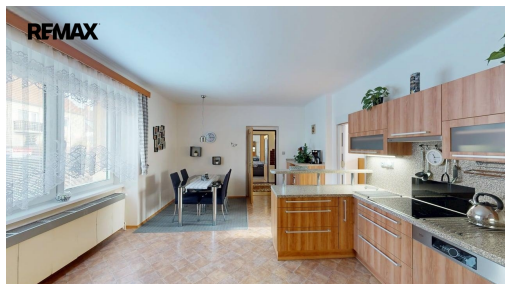

Prodej Rodinného domu v obci Tuřany, KP Slaný

Tuřany

7 150 000 Kč

za nemovitost

vč. právního servisu

Vyřizuje

Michaela Masopustová

Tel.: +420 224 247 291

GSM: +420725293495

E-mail:

michaela.masopustova@remax.cz

Poloha objektu:	řadový	Druh objektu:	cihlová
Stav objektu:	velmi dobrý	Počet podlaží v objektu:	2
Typ domu:	patrový	Zastavěná plocha:	250 m²
Užitná plocha:	250 m²	Plocha parcely:	518 m²
Plocha zahrady:	268 m²	Plocha sklepu:	30 m²
Umístění objektu:	centrum obce	Doprava:	dálnice; silnice; autobus
Komunikace:	asfaltová	Elektřina:	Elektro - 230 V; Elektro - 400 V
Voda:	Vodovod	Telekomunikace:	Internet
Odpad:	Kanalizace	Energetická náročnost:	G - Mimořádně nevhodná

POPIS NEMOVITOSTI: Prodej Rodinného domu v obci Tuřany, KP Slaný

Jedná se o dvougenerační dvoupodlažní částečně podsklepený (sklep cca 30 m²) RD o dvou bytech 4+1 (cca 134 m²) a 3+1 (114 m²) s terasou (cca 10 m²).

Dům je částečně zateplen (štít a čelní severní strana), okna jsou plastová s izolačními dvojskly. Zdroj tepla je automatický kotel na uhlí s podavačem a zásobníkem. Do něj je zapojena nádrž TUV o objemu 145 l (v zimě ohřívá kotel, v létě elektřina).

Na pozemku se dále nachází garáž pro dvě auta cca 40 m² + další dvě parkovací místa na vlastním pozemku za