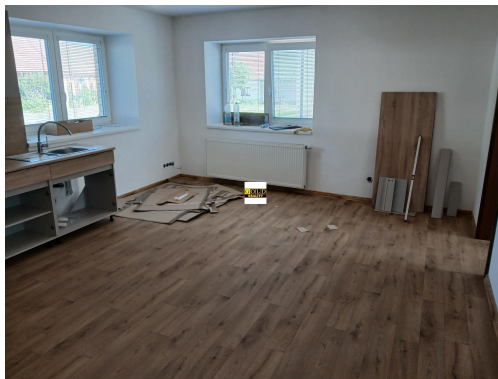

Mlázovice, pronájem RD 3+kk, terasa, zahrada 210 m2, po rekonstrukci !

Novopacká, 50758, Mlázovice

20 000 Kč
za měsíc

Vyřizuje

Lukeš Karel

Tel.: +420 606772700

GSM: +420 606772700

E-mail:

karel.lukes@goldreality.cz

Poloha objektu:	samostatný	Druh objektu:	cihlová
Stav objektu:	po rekonstrukci	Počet podlaží v objektu:	1
Typ domu:	přízemní	Zastavěná plocha:	80 m²
Užitná plocha:	80 m²	Plocha parcely:	290 m²
Umístění objektu:	klidná část obce	Doprava:	dálnice; silnice; autobus
Elektřina:	Elektro - 230 V; Elektro - 400 V	Voda:	Místní zdroj vody
Telekomunikace:	Internet	Plyn:	Individuální; Plynovod
Topení:	Ústřední - plynové	Odpad:	Kanalizace

POPIS NEMOVITOSTI: Připravujeme pro vás, exkluzivní pronájem RD 3+kk, v obci Mlázovice, u Jičína, s vynikajícím napojením na nyní budovanou dálnici 35, směr Hradec Králové. Nová kuchyňská linka s elektrickou varnou deskou, elektrickou troubou a digestoří. Nové podlahy pvc a koberce. Dveře interiérové s obložkami. Koupelna se sprchovým koutem, toaletou a prostorem pro pračku a sušičku. Vstupní dveře plastové. Okna také plastová, trojskla. Vytápění a ohřev vody plynovým kotlem. Ložnice, terasa a zahrada na východ, obývací pokoj na západ. Fasáda do zahrady zateplená, nová terasa. V obci školka, potraviny, pošta, koupaliště, hospoda a stanice autobusu. Dům bude k nastěhování od 30.6.2026. Platby: Nájem, včetně energií: 26.000,- Kč. Provize 26.000,- Kč. Kauce: 44.000,- Kč.