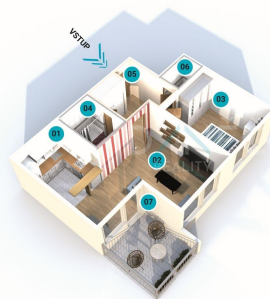

Pronájem bytu 2+kk, Brno-Líšeň, ulice Leskauerova

Leskauerova, Brno-Líšeň, Brno

LEGENDA

01 Kuchyně	6,5 m ²
02 Pokoj	21 m ²
03 Pokoj	12 m ²
04 Koupelna	4,5 m ²
05 Chodba	7,5 m ²
06 WC	1,5 m ²
07 Lodžie	6 m ²

E-mail:

reality@paveldanecek.cz

Dispozice bytu:	2+kk	Podlaží v domě:	2
Počet podlaží v domě:	4	Celková podlahová plocha:	54 m ²
Druh objektu:	cihlová	Stav objektu:	velmi dobrý
Vlastnictví:	osobní	Lodžie:	6 m ²
Sklep:	3 m ²	Umístění objektu:	klidná část obce
Doprava:	silnice; MHD	Elektřina:	Elektro - 230 V
Voda:	Vodovod	Odpad:	Kanalizace
Energetická náročnost:	C - Úsporná		