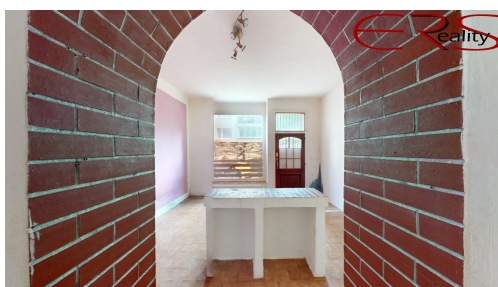

Obchodní prostor 28 m² - Jablonec nad Nisou

Liberecká, 46601, Jablonec nad Nisou

7 000 Kč
za měsíc

První rok je cena ponížena na 5000,- Kč, bez DPH, + provize RK, včetně právního servisu

Vyřizuje
Monika Nyčová
Tel.: 608 612 312
GSM: +420 724 933 365
E-mail:
mnycova@ersreality.cz

Plocha kanceláři:	28 m²	Druh objektu:	cihlová
Stav objektu:	dobrý	Druh prostor:	Obchodní
Ostatní:	Bezbarierový přístup	Umístění objektu:	centrum obce
Doprava:	silnice; MHD; autobus	Komunikace:	asfaltová
Elektrina:	Elektro - 230 V	Voda:	Vodovod
Odpad:	Kanalizace	Energetická náročnost:	G - Mimořádně nehospodárná

POPIS NEMOVITOSTI: Palác o velikosti 28 m² s výlohou hledá svého mecenáše! (Ideální Barber Doupě nebo Salon Krásy)

Hledáte prostor, kde se snoubí nekonečný luxus s absolutním nedostatkem soukromí? Gratulujeme, právě jste ho našli. Nabízíme k pronájmu nebytový prostor velkorysých 28 metrů čtverečních, kde slovo „kompaktní“ získává zcela nový, hlubší rozměr.

Proč je tohle dokonalé místo pro váš nový BARBERSHOP nebo SALON KRÁSY?

Živé akvárium pro lidi

Masivní výloha je naprostý game-changer. Zapomeňte na drahou reklamu na Instagramu. Kolemjdoucí uvidí každé precizní zastřížení vousů, dokonalé vystínování, nanášení pleťové masky nebo čerstvou manikúru. Vaše křeslo či