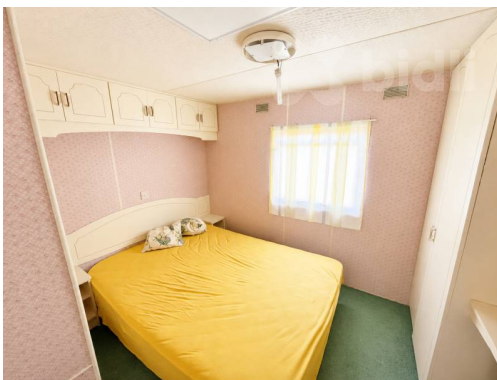

Mobilheim, 30m², Nové Mlýny

23. dubna, 69201, Pavlov

350 000 Kč
za nemovitost

Vyřizuje

Martin Kabrna

Tel.: 774 110 007

GSM: 774 110 007

E-mail: info@bidli.cz

Zastavěná plocha:	30 m²	Užitná plocha:	30 m²
Plocha parcely:	60 m²	Druh objektu:	montovaná
Stav objektu:	dobrý	Počet podlaží v objektu:	1
Umístění objektu:	samota	Doprava:	silnice
Komunikace:	neupravená	Energetická náročnost:	G - Mimořádně nehospodárná

POPIS NEMOVITOSTI: Nabízíme k přenechání mobilheim o dispozici 3+kk a užitné ploše cca 30 m², umístěný v atraktivním areálu Sportovního centra Sailing Pálava. Součástí mobilheimu je také krásná a prostorná terasa o velikosti cca 30 m², která výrazně rozšiřuje obytný prostor a nabízí ideální místo pro posezení, grilování, odpočinek i trávení letních večerů s rodinou nebo přáteli.

Mobilheim se nachází v krásné rekreační lokalitě u vody, v blízkosti přístavu, sportovního vyžití a přírody Pálavy. Jedná se o skvělé zázemí pro víkendové pobyty, letní dovolené, vodní sporty, cyklistiku, turistiku, rybaření i klidný odpočinek v jedné z nejvyhledávanějších oblastí jižní Moravy.

Dispozice mobilheimu nabízí dvě samostatné ložnice, obývací pokoj s kuchyňským koutem, koupelnu se sprchovým koutem a chemický WC.

Interiér je prakticky řešený a poskytuje příjemné zázemí pro rodinu i hosty.

Velkou předností je samotné umístění v areálu Sailing Pálava, který nabízí příjemnou rekreační atmosféru, blízkost