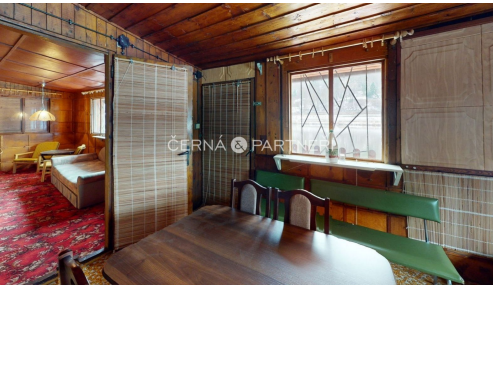

Prodej chalupy u řeky Labe 54 m² a pozemkem 72 m²

40003, Ústí nad Labem

3 299 000 Kč
za nemovitost

Vyřizuje

Veronika Johnson

Tel.: +420 605508730

GSM: +420 605508730

E-mail:

veronika.johnson@annacerna.cz

Zastavěná plocha: 54 m²

Plocha parcely: 72 m²

Stav objektu: dobrý

Umístění objektu: okraj obce

Užitná plocha: 50 m²

Druh objektu: dřevěná

Počet podlaží v objektu: 1

POPIS NEMOVITOSTI: Nabízíme k prodeji exkluzivní chatu o velikosti 54 m, situovanou na úchvatném místě přímo u řeky Labe, v malebné části obce Střekov, nedaleko koupaliště Brná v Ústí nad Labem. Tento rekreační objekt, nacházející se na pozemku o rozloze 72 m, je ideálním místem pro ty, kteří hledají útočiště pro relaxaci, rybaření a příjemné chvíle u vody.

Chata nabízí zavedenou elektřinu, přičemž vodovod je k dispozici pouze v sezóně. Základy chaty jsou z kamene a pod dřevostavbou nabízí velmi prostorný prostor, který momentálně slouží k odkládání potřebných věcí. Na nemovitost navazuje projekt, který poskytuje možnost rekonstrukce a zvětšení stávajícího objektu, což z ní činí skvělou investiční příležitost pro ty, kteří chtějí vytvořit vlastní oázu klidu.

Lokalita nabízí jedinečné kouzlo, kdy budete mít na dosah klidnou přírodu řeky a malebné okolí, které je ideální pro aktivní trávení volného času. Ať už hledáte místo na víkendové úniky z ruchu města, nebo plánujete dlouhodobější investici do nemovitosti, touto nabídkou odhalíte unikátní možnosti, které si zaslouží vaši pozornost. Cena chaty včetně provize a právních poplatků činí 3 299 000,- Kč.

V případě zájmu o prohlídku nás neváhejte kontaktovat.