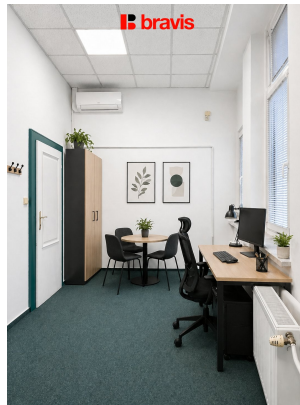

Pronájem klimatizované kanceláře 25 m², ulice Jedovnická, Brno-Líšeň

Jedovnická, 62800, Brno-Líšeň, Brno

9 900 Kč

za měsíc

včetně energií + provize

Vyřizuje

Ing. Petr Klimeš

Tel.: 542 211 598

GSM: +420 778 700 461

E-mail: petr@bravis.cz

Plocha kanceláří:	25 m²	Druh objektu:	cihlová
Stav objektu:	velmi dobrý	Druh prostor:	Kanceláře
Ostatní:	Bezbarierový přístup	Energetická náročnost:	C - Úsporná

POPIS NEMOVITOSTI: Nabízíme k pronájmu kancelář o velikosti 25 m² na adrese Jedovnická 8.

Kancelář je vhodná pro menší firmu, živnostníka nebo administrativní činnost. K dispozici je sdílená kuchyňka a společné toalety s dalšími kancelářemi v objektu. Je vybavena klimatizací.

Součástí nabídky je také možnost pronájmu parkovacího stání za cenu 500 Kč měsíčně.

V případě zájmu nás neváhejte kontaktovat pro více informací nebo domluvení prohlídky.