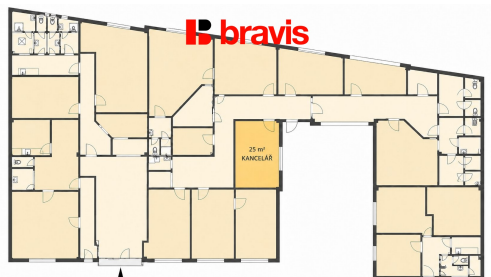

Pronájem klimatizované kanceláře 25 m², ulice Jedovnická, Brno-Líšeň

Jedovnická, 62800, Brno-Líšeň, Brno

9 900 Kč

za měsíc

včetně energií + provize

Vyřizuje

Ing. Petr Klimeš

Tel.: 542 211 598

GSM: +420 778 700 461

E-mail: petr@bravis.cz

Plocha kanceláří:	25 m²	Druh objektu:	cihlová
Stav objektu:	velmi dobrý	Druh prostor:	Kanceláře
Ostatní:	Bezbarierový přístup	Energetická náročnost:	C - Úsporná

POPIS NEMOVITOSTI: Nabízíme k pronájmu kancelář o velikosti 25 m² na adrese Jedovnická 8.

Kancelář je vhodná pro menší firmu, živnostníka nebo administrativní činnost. K dispozici je sdílená kuchyňka a společné toalety s dalšími kancelářemi v objektu. Je vybavena klimatizací.

Součástí nabídky je také možnost pronájmu parkovacího stání za cenu 500 Kč měsíčně.

V případě zájmu nás neváhejte kontaktovat pro více informací nebo domluvení prohlídky.