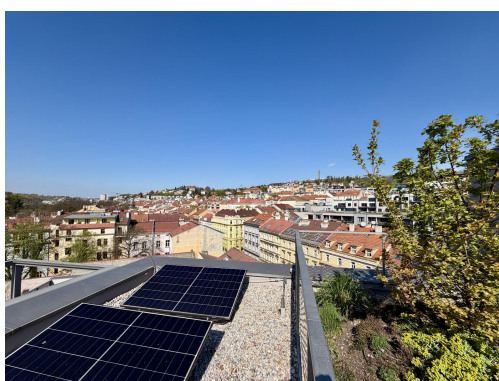

Pronájem bytu 1kk, Praha 5 - Smíchov

Plzeňská, 15000, Praha 5, Praha

19 990 Kč

za měsíc

Poplatky: 3 708 Kč +
energie 1 000 Kč

Vyřizuje

Bc. Igor Chotinskij

Tel.: +420 773654888

GSM: +420 773654888

E-mail: info@smartrelo.cz

Dispozice bytu: 1+kk

Počet podlaží v domě: 9

Druh objektu: cihlová

Vlastnictví: osobní

Topení: Ústřední - dálkové

Podlaží v domě: 5

Celková podlahová plocha: 20 m²

Stav objektu: novostavba

Umístění objektu: centrum obce

Energetická náročnost: B - Velmi úsporná

POPIS NEMOVITOSTI: ID: Mozzartova1kk

Smart Relo Václavské náměstí 831/21 Praha 11000, Tel.: +420 773654888, E-mail: info@smartrelo.cz, web: <https://smartflatfinder.com/>