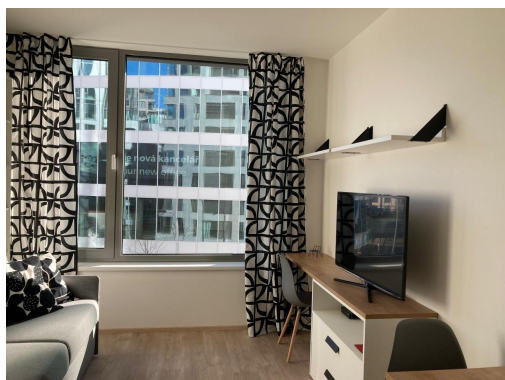

Pronájem bytu 1kk, Praha 5 - Smíchov

Plzeňská, 15000, Praha 5, Praha

19 990 Kč

za měsíc

Poplatky: 3 708 Kč +
energie 1 000 Kč

Vyřizuje

Bc. Igor Chotinskij

Tel.: +420 773654888

GSM: +420 773654888

E-mail: info@smartrelo.cz

Dispozice bytu: 1+kk

Počet podlaží v domě: 9

Druh objektu: cihlová

Vlastnictví: osobní

Topení: Ústřední - dálkové

Podlaží v domě: 5

Celková podlahová plocha: 20 m²

Stav objektu: novostavba

Umístění objektu: centrum obce

Energetická náročnost: B - Velmi úsporná

POPIS NEMOVITOSTI: ID: Mozzartova1kk

Smart Relo Václavské náměstí 831/21 Praha 11000, Tel.: +420 773654888, E-mail: info@smartrelo.cz, web: <https://smartflatfinder.com/>