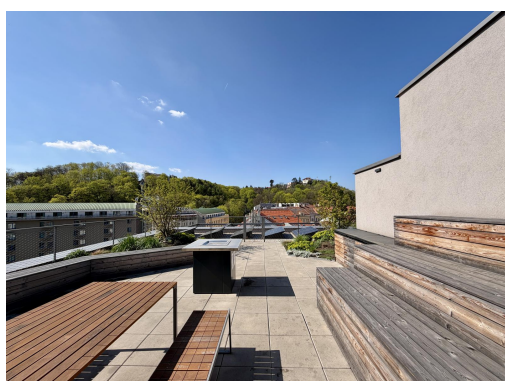

Pronájem bytu 1kk, Praha 5 - Smíchov

Plzeňská, 15000, Praha 5, Praha

19 990 Kč

za měsíc

Poplatky: 3 708 Kč +
energie 1 000 Kč

Vyřizuje

Bc. Igor Chotinskij

Tel.: +420 773654888

GSM: +420 773654888

E-mail: info@smartrelo.cz

Dispozice bytu: 1+kk

Počet podlaží v domě: 9

Druh objektu: cihlová

Vlastnictví: osobní

Topení: Ústřední - dálkové

Podlaží v domě: 5

Celková podlahová plocha: 20 m²

Stav objektu: novostavba

Umístění objektu: centrum obce

Energetická náročnost: B - Velmi úsporná

POPIS NEMOVITOSTI: ID: Mozzartova1kk

Smart Relo Václavské náměstí 831/21 Praha 11000, Tel.: +420 773654888, E-mail: info@smartrelo.cz, web: <https://smartflatfinder.com/>