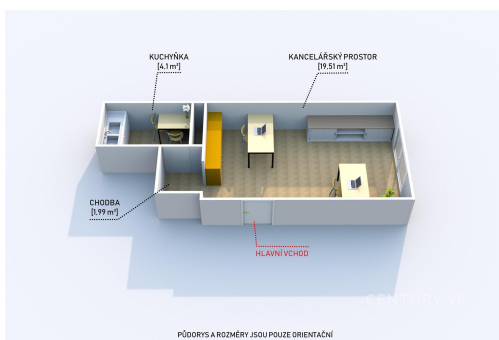

Vyřizuje
Zbyněk Růně
Tel.: 226 256 126
GSM: 420605134749
E-mail:
zbynek.rune@century21.cz

Plocha kanceláří:	26 m²
Stav objektu:	dobrý
Doprava:	vlak; dálnice; silnice; MHD
Voda:	Místní zdroj vody; Vodovod
Plyn:	Plynovod
Energetická náročnost:	E - Nehospodárná

Druh objektu:	cihlová
Druh prostor:	Kanceláře
Elektrina:	Elektro - 230 V
Telekomunikace:	Internet
Odpad:	Kanalizace

POPIS NEMOVITOSTI: Nabízíme k pronájmu kancelářské prostory o rozloze 26,5 m², umístěné v atraktivní oblasti Vnitřního Města v Plzni na adrese Bezručova 148/6. Tyto kanceláře se nacházejí v přízemí cihlové budovy a poskytují ideální pracovní a obchodní prostředí v centru města.

Prostory jsou částečně zařízené a skládají se z jedné prostorné místnosti včetně výlohy do jedné z nejfrekventovanějších ulic v centru města s variabilním využitím. Díky své poloze je nemovitost vhodná jak pro kanceláře, tak pro lehkou administrativní činnost nebo služby. Dále máte k dispozici vlastní kuchyň a sociální zázemí. Budova, ve které se prostory nacházejí, má celkem tři podlaží.