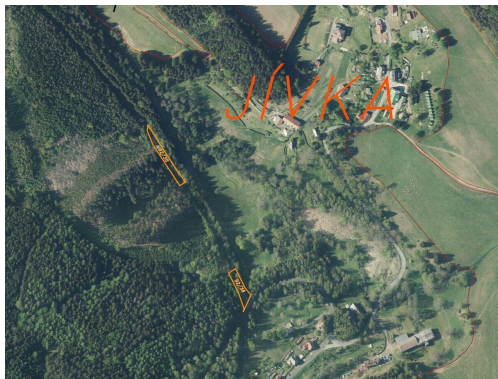

Pozemek o velikosti 1825m², Jívka

54213, Jívka

19 000 Kč
za nemovitost

Vyřizuje
Call centrum
exdrazby.cz
Tel.: +420 774 740 636
GSM: +420 774 740 636
E-mail:
dotazy@exdrazby.cz

Celková plocha: 1 825 m²

Druh pozemku: ostatní

POPIS NEMOVITOSTI: Předmětem dražby budou pozemky o celkové výměře 1 825 m² u obce Jívka II. Jedná se o dva

samostatné pozemky, které jsou součástí lesní komunikace. V katastru nemovitostí jsou vedeny jako ostatní plocha. Obec Jívka II se nachází v okrese Trutnov v Královéhradeckém kraji. Oblast je součástí CHKO Broumovsko, kterou charakterizují pískovcová skalní města - nejznámější Adršpašsko-teplické skály, méně známé Broumovské stěny. Skalní města jsou zajímavá svou rozlohou, reliéfem i inverzním klimatem. Jsou hojně vyhledávanými turistickými cíly. Název katastrálního území je Jívka. V případě zájmu nás neváhejte kontaktovat. Je vhodné, aby se dražitelé dojeli osobně na pozemky podívat a řádně se s nimi seznámili.