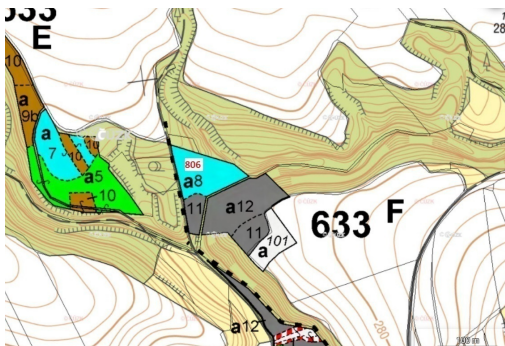

## Lesní pozemek o výměře 8141 m<sup>2</sup>, podíl 1/1, katastrální území Velký Hubenov, obec Snědovice, obec s r

41108, Snědovice

**320 000 Kč**  
za nemovitost

Vyřizuje  
**Call centrum**  
**exdrazby.cz**  
**Tel.:** +420 774 740 636  
**GSM:** +420 774 740 636  
**E-mail:**  
[dotazy@exdrazby.cz](mailto:dotazy@exdrazby.cz)

**Celková plocha:** 8 141 m<sup>2</sup>

**Druh pozemku:** les

**POPIS NEMOVITOSTI:** Lesní pozemek o výměře 8141 m<sup>2</sup>, parcelní číslo 806, podíl 1/1, katastrální území Velký Hubenov, obec Snědovice, obec s rozšířenou působností Litoměřice, okres Litoměřice, Ústecký kraj.