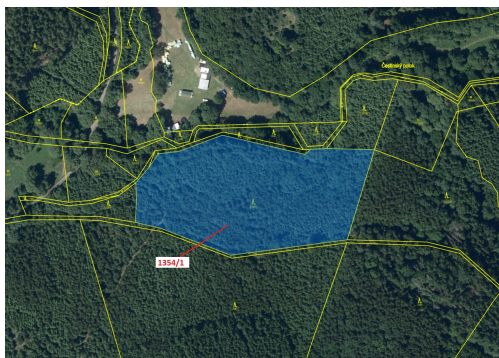

## Lesní pozemek o výměře 13 976 m<sup>2</sup>, podíl 1/1, katastrální území Kněž u Čestína, obec Čestín, obec s r

28522, Čestín

**277 000 Kč**  
za nemovitost

Vyřizuje  
**Call centrum**  
**exdrazby.cz**  
**Tel.:** +420 774 740 636  
**GSM:** +420 774 740 636  
**E-mail:**  
[dotazy@exdrazby.cz](mailto:dotazy@exdrazby.cz)

**Celková plocha:** 13 976 m<sup>2</sup>

**Druh pozemku:** les

**POPIS NEMOVITOSTI:** Lesní pozemek o výměře 13 976 m<sup>2</sup>, parcelní číslo 1354/1, podíl 1/1, katastrální území Kněž u Čestína, obec Čestín, obec s rozšířenou působností Kutná Hora, okres Kutná Hora, Středočeský kraj.