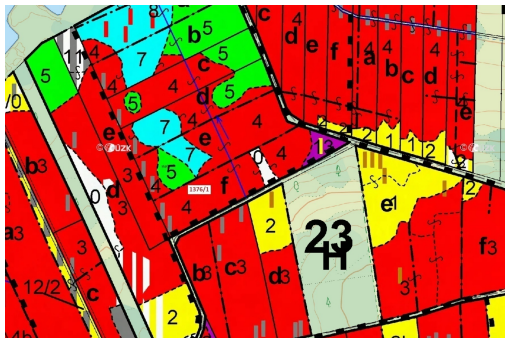

## Lesní pozemek o výměře 13 807 m<sup>2</sup>, podíl 1/1, katastrální území Břehov, obec Břehov, obec s rozšířeno

373, Břehov

**266 000 Kč**  
za nemovitost

Vyřizuje

**Call centrum**

**exdrazby.cz**

**Tel.:** +420 774 740 636

**GSM:** +420 774 740 636

**E-mail:**

[dotazy@exdrazby.cz](mailto:dotazy@exdrazby.cz)

**Celková plocha:** 13 807 m<sup>2</sup>

**Druh pozemku:** les

**POPIS NEMOVITOSTI:** Lesní pozemek o výměře 13 807 m<sup>2</sup>, parcelní číslo 1376/1, podíl 1/1, katastrální území Břehov, obec Břehov, obec s rozšířenou působností České Budějovice, okres České Budějovice, Jihočeský kraj. Částečně po těžbě.