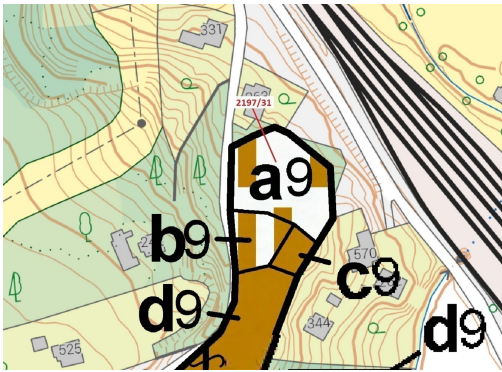

Lesní pozemek o výměře 1999 m², podíl 1/1, katastrální území Louky nad Olší, obec Karviná, obec s ro

73301, Karviná

239 000 Kč
za nemovitost

Vyřizuje

Call centrum

exdrazby.cz

Tel.: +420 774 740 636

GSM: +420 774 740 636

E-mail:

dotazy@exdrazby.cz

Celková plocha: 1 999 m²

Druh pozemku: les

POPIS NEMOVITOSTI: Lesní pozemek o výměře 1999 m², parcelní číslo 2197/31, podíl 1/1, katastrální území Louky nad Olší, obec Karviná, obec s rozšířenou působností Karviná, okres Karviná, Moravskoslezský kraj.