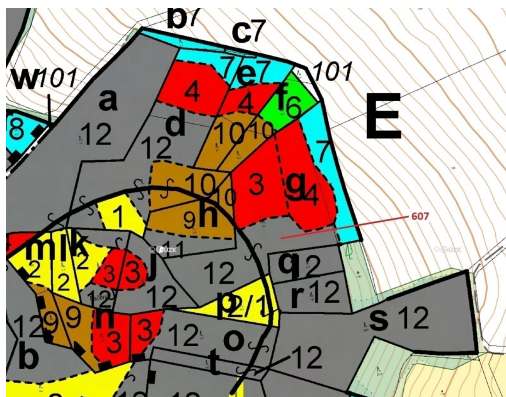

Lesní pozemek o výměře 10 437 m², podíl 1/1, katastrální území Kuřimany, obec Kuřimany, obec s rozší

38601, Kuřimany

159 000 Kč
za nemovitost

Vyřizuje
Call centrum
exdrazby.cz
Tel.: +420 774 740 636
GSM: +420 774 740 636
E-mail:
dotazy@exdrazby.cz

Celková plocha: 10 437 m²

Druh pozemku: les

POPIS NEMOVITOSTI: Lesní pozemek o výměře 10 437 m², parcelní číslo 607, podíl 1/1, katastrální území Kuřimany, obec Kuřimany, obec s rozšířenou působností Strakonice, okres Strakonice, Jihočeský kraj. Částečně po těžbě.