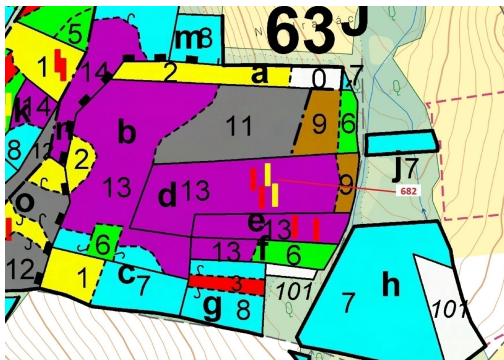

Lesní pozemek o výměře 11 584 m², podíl 1/1, katastrální území Kuřimany, obec Kuřimany, obec s rozší

38601, Kuřimany

158 000 Kč
za nemovitost

Vyřizuje

Call centrum

exdražby.cz

Tel.: +420 774 740 636

GSM: +420 774 740 636

E-mail:

dotazy@exdražby.cz

Celková plocha: 11 584 m²

Druh pozemku: les

POPIS NEMOVITOSTI: Lesní pozemek o výměře 11 584 m², parcelní číslo 682, podíl 1/1, katastrální území Kuřimany, obec Kuřimany, obec s rozšířenou působností Strakonice, okres Strakonice, Jihočeský kraj. Po těžbě.