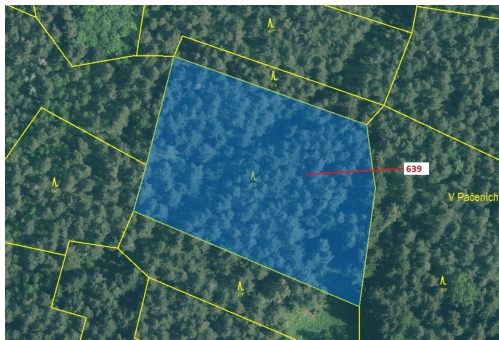

## Lesní pozemek o výměře 8912 m<sup>2</sup>, podíl 1/1, katastrální území Kuřimany, obec Kuřimany, obec s rozšíře

38601, Kuřimany

**122 000 Kč**  
za nemovitost

Vyřizuje

**Call centrum**

**exdrazby.cz**

**Tel.:** +420 774 740 636

**GSM:** +420 774 740 636

**E-mail:**

[dotazy@exdrazby.cz](mailto:dotazy@exdrazby.cz)

**Celková plocha:** 8 912 m<sup>2</sup>

**Druh pozemku:** les

**POPIS NEMOVITOSTI:** Lesní pozemek o výměře 8912 m<sup>2</sup>, parcelní číslo 639, podíl 1/1, katastrální území Kuřimany, obec Kuřimany, obec s rozšířenou působností Strakonice, okres Strakonice, Jihočeský kraj. Po těžbě.