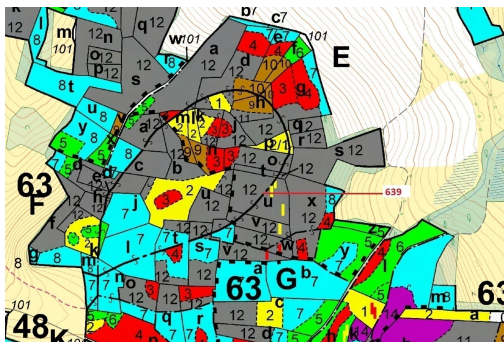

## Lesní pozemek o výměře 8912 m<sup>2</sup>, podíl 1/1, katastrální území Kuřimany, obec Kuřimany, obec s rozšíře

38601, Kuřimany

**122 000 Kč**  
za nemovitost

Vyřizuje

**Call centrum**

**exdrazby.cz**

**Tel.:** +420 774 740 636

**GSM:** +420 774 740 636

**E-mail:**

[dotazy@exdrazby.cz](mailto:dotazy@exdrazby.cz)

**Celková plocha:** 8 912 m<sup>2</sup>

**Druh pozemku:** les

**POPIS NEMOVITOSTI:** Lesní pozemek o výměře 8912 m<sup>2</sup>, parcelní číslo 639, podíl 1/1, katastrální území Kuřimany, obec Kuřimany, obec s rozšířenou působností Strakonice, okres Strakonice, Jihočeský kraj. Po těžbě.