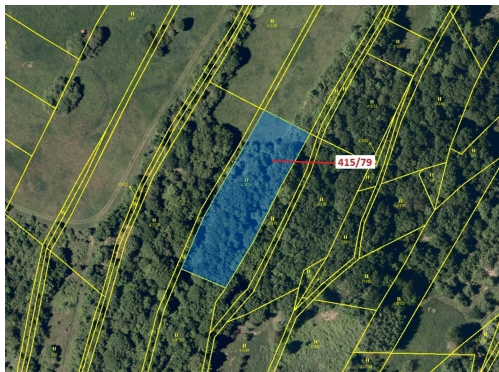

Trvalý travní porost o výměře 2523 m², podíl 1/1, katastrální území Jankovice u Uherského Hradiště,

687, Jankovice

120 000 Kč
za nemovitost

Vyřizuje

Call centrum

exdrazby.cz

Tel.: +420 774 740 636

GSM: +420 774 740 636

E-mail:

dotazy@exdrazby.cz

Celková plocha: 2 523 m²

Druh pozemku: trvalý travní porost

POPIS NEMOVITOSTI: Trvalý travní porost o výměře 2523 m², parcelní číslo 415/79, podíl 1/1, katastrální území Jankovice u Uherského Hradiště, obec Jankovice, obec s rozšířenou působností Uherské Hradiště, okres Uherské Hradiště, Zlínský kraj.