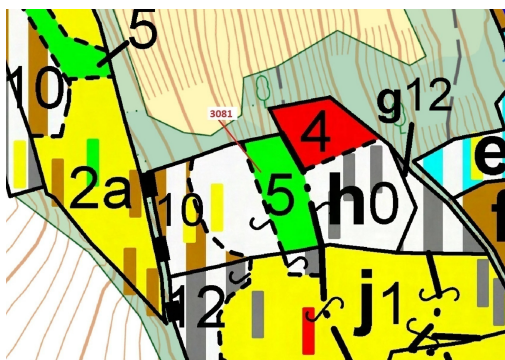

Lesní pozemek o výměře 6 213 m², podíl 1/1, katastrální území Benešov u Semil, obec Benešov u Semil,

51206, Benešov u Semil

120 000 Kč
za nemovitost

Vyřizuje
Call centrum
exdrazby.cz
Tel.: +420 774 740 636
GSM: +420 774 740 636
E-mail:
dotazy@exdrazby.cz

Celková plocha: 6 213 m²

Druh pozemku: les

POPIS NEMOVITOSTI: Lesní pozemek o výměře 6 213 m², parcelní číslo 3081, podíl 1/1, katastrální území Benešov u Semil, obec Benešov u Semil, obec s rozšířenou působností Semily, okres Semily, Liberecký kraj.