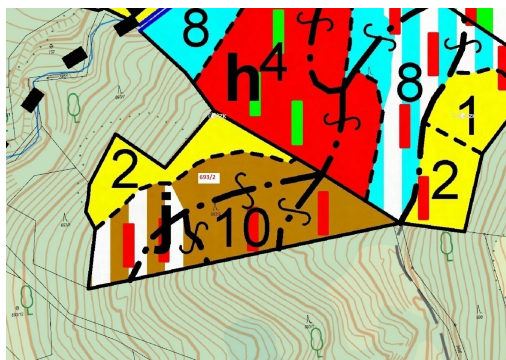

## Lesní pozemek o výměře 7364 m<sup>2</sup>, podíl 1/1, katastrální území Lačnov, obec Lačnov, obec s rozšířenou

756, Lačnov

**112 000 Kč**  
za nemovitost

Vyřizuje  
**Call centrum**  
**exdražby.cz**  
**Tel.:** +420 774 740 636  
**GSM:** +420 774 740 636  
**E-mail:**  
[dotazy@exdražby.cz](mailto:dotazy@exdražby.cz)

**Celková plocha:** 7 364 m<sup>2</sup>

**Druh pozemku:** les

**POPIS NEMOVITOSTI:** Lesní pozemek o výměře 7364 m<sup>2</sup>, parcelní číslo 693/2, podíl 1/1, katastrální území Lačnov, obec Lačnov, obec s rozšířenou působností Vsetín, okres Vsetín, Zlínský kraj. Po těžbě.