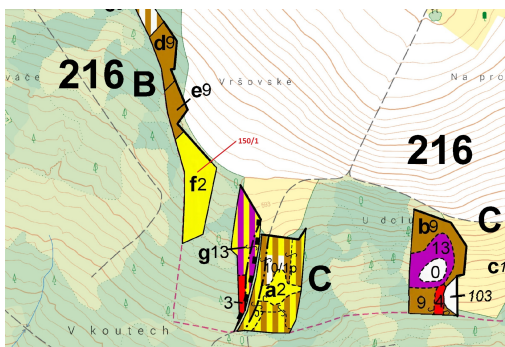

## Lesní pozemek o výměře 6169 m<sup>2</sup>, podíl 1/1, katastrální území Krásné, obec Krásné, obec s rozšířenou

53825, Krásné

**112 000 Kč**  
za nemovitost

Vyřizuje  
**Call centrum**  
**exdražby.cz**  
**Tel.:** +420 774 740 636  
**GSM:** +420 774 740 636  
**E-mail:**  
[dotazy@exdražby.cz](mailto:dotazy@exdražby.cz)

**Celková plocha:** 6 169 m<sup>2</sup>

**Druh pozemku:** les

**POPIS NEMOVITOSTI:** Lesní pozemek o výměře 6169 m<sup>2</sup>, parcelní číslo 150/1, podíl 1/1, katastrální území Krásné, obec Krásné, obec s rozšířenou působností Chrudim, okres Chrudim, Pardubický kraj.