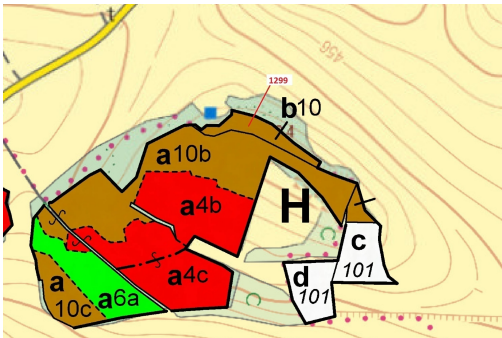

Lesní pozemek o výměře 2275 m², podíl 1/1, katastrální území Podlešín u Stebna, obec Stebno, obec s

40002, Stebno

109 000 Kč
za nemovitost

Vyřizuje

Call centrum

exdrazby.cz

Tel.: +420 774 740 636

GSM: +420 774 740 636

E-mail:

dotazy@exdrazby.cz

Celková plocha: 2 275 m²

Druh pozemku: les

POPIS NEMOVITOSTI: Lesní pozemek o výměře 2275 m², parcelní číslo 1299, podíl 1/1, katastrální území Podlešín u Stebna, obec Stebno, obec s rozšířenou působností Ústí nad Labem, okres Ústí nad Labem, Ústecký kraj.