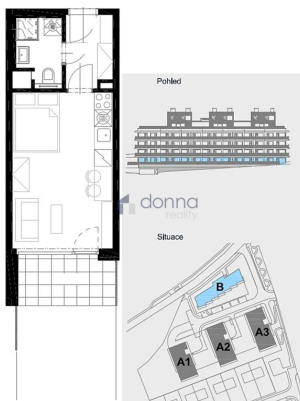

Pronájem nového bytu 1+kk, 30m² + terasa s předzahrádkou, ul. Jáchymovská, Praha 5 - Řeporyje

Jáchymovská, Praha-Řeporyje, Praha

19 000 Kč

za měsíc

+ poplatky: 3.000 Kč +
elektřina 1.000 Kč. Kauce:
35 000 Kč + provize RK.

Vyřizuje

Helena Kučerová

Tel.: 222 968 865

GSM: 775509593

E-mail:

kucerova@donnareality.cz

Dispozice bytu: 1+kk

Počet podlaží v domě: 7

Druh objektu: cihlová

Vlastnictví: osobní

Umístění objektu: klidná část obce

Odpad: Kanalizace

Podlaží v domě: 1

Celková podlahová plocha: 56 m²

Stav objektu: novostavba

Sklep: 3 m²

Plyn: Plynovod

Energetická náročnost: G - Mimořádně
nehospodárná

POPIS NEMOVITOSTI: Pronájem nového bytu 1+kk, o ploše 30m² + terasa 6m² + předzahrádka 20m², v přízemí novostavby v ulici Jáchymovská - Developerský projekt Výhledy Řeporyje.

Obytná místnost s kuchyňským koutem, předsíň a koupelna se sprchovým koutem a toaletou.

Byt disponuje venkovními žaluziemi pro pohodlné zastínění, úplnou tmou v noci a prevenci přehřívání bytu v horkých dnech i bezpečí.

V bytě bude k dispozici kuchyňská linka včetně moderních spotřebičů (velká lednice s mrazákem, trouba, indukční varná deska i myčka nádobí).

Okolí je vhodné pro klidné bydlení s možností procházek a sportu v přírodě, poblíž se nachází Prokopské a Dalejské údolí, biopark Řepora, cyklistické a pěší trasy.