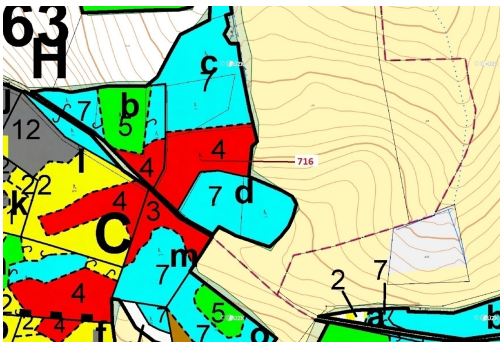

Lesní pozemek o výměře 4499 m², podíl 1/1, katastrální území Kuřimany, obec Kuřimany, obec s rozšíře

38601, Kuřimany

105 000 Kč
za nemovitost

Vyřizuje

Call centrum

exdrazby.cz

Tel.: +420 774 740 636

GSM: +420 774 740 636

E-mail:

dotazy@exdrazby.cz

Celková plocha: 4 499 m²

Druh pozemku: les

POPIS NEMOVITOSTI: Lesní pozemek o výměře 4499 m², parcelní číslo 716, podíl 1/1, katastrální území Kuřimany, obec Kuřimany, obec s rozšířenou působností Strakonice, okres Strakonice, Jihočeský kraj.