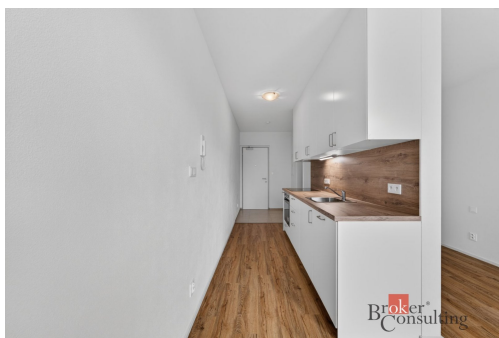

Pronájem, byty/1+kk, 27 m², Plzeň , Plzeň-město [ID 85955]

Plzeň

14 000 Kč
za měsíc

Vyřizuje

Zákaznická Linka

Tel.: 800100164

GSM: +420 800 100 164

E-mail:

realityspolu@bcas.cz

Dispozice bytu: 1+kk

Počet podlaží v domě: 5

Druh objektu: panelová

Vlastnictví: osobní

Energetická náročnost: G - Mimořádně nehospodárná

Podlaží v domě: 5

Celková podlahová plocha: 27 m²

Stav objektu: velmi dobrý

Umístění objektu: klidná část obce

POPIS NEMOVITOSTI: Nabízíme k pronájmu nový byt o dispozici 1+kk a výměře 27 m² v oblíbeném developerském projektu Nová Papírna - II. etapa.

Byt se nachází v 5. nadzemním podlaží moderní novostavby v jedné z nejvyhledávanějších lokalit v Plzni. Lokalita nabízí skvělé spojení blízkosti centra města s příjemným okolím plným zeleně a moderní městské infrastruktury. Jedná se o úplně nový, dosud neobývaný byt, připravený ihned k nastěhování. Součástí bytu je kuchyňská linka, balkon, sklepní kóje a také vlastní parkovací stání, které výrazně zvyšuje komfort bydlení. Díky chytrému dispozičnímu řešení působí byt světlým a útulným dojmem a je ideální pro pohodlné městské bydlení.

Měsíční nájemné činí 14 000 Kč + 2 500 Kč zálohy na služby, elektřina bude převedena na nájemce. Kauce ve výši jednoho měsíčního nájmu.

Pokud hledáte moderní bydlení v novém projektu s výbornou dostupností a parkováním, rádi Vám byt představíme osobně.