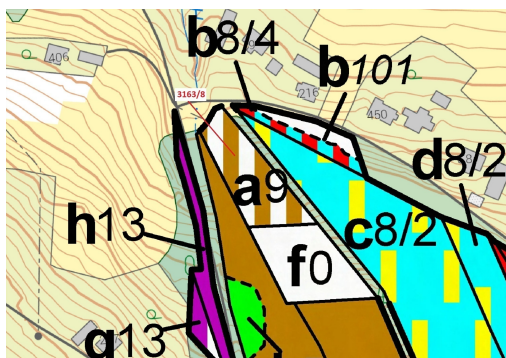

Lesní pozemek o výměře 1981 m², podíl 1/1, katastrální území Oldřichovice u Třince, obec Třinec, obe

73961, Třinec

95 000 Kč
za nemovitost

Vyřizuje
Call centrum
exdrazby.cz
Tel.: +420 774 740 636
GSM: +420 774 740 636
E-mail:
dotazy@exdrazby.cz

Celková plocha: 1 981 m²

Druh pozemku: les

POPIS NEMOVITOSTI: Lesní pozemek o výměře 1981 m², parcelní číslo 3163/8, podíl 1/1, katastrální území Oldřichovice u Třince, obec Třinec, obec s rozšířenou působností Třinec, okres Frýdek-Místek, Moravskoslezský kraj.