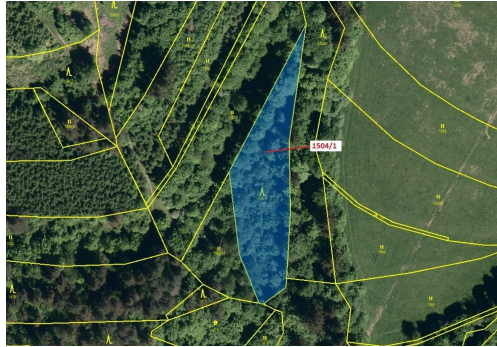

## Lesní pozemek o výměře 2626 m<sup>2</sup>, podíl 1/1, katastrální území Hovězí, obec Hovězí, obec s rozšířenou

75601, Hovězí

**82 000 Kč**  
za nemovitost

Vyřizuje  
**Call centrum**  
**exdražby.cz**  
**Tel.:** +420 774 740 636  
**GSM:** +420 774 740 636  
**E-mail:**  
[dotazy@exdražby.cz](mailto:dotazy@exdražby.cz)

**Celková plocha:** 2 626 m<sup>2</sup>

**Druh pozemku:** les

**POPIS NEMOVITOSTI:** Lesní pozemek o výměře 2626 m<sup>2</sup>, parcelní číslo 1504/1, podíl 1/1, katastrální území Hovězí, obec Hovězí, obec s rozšířenou působností Vsetín, okres Vsetín, Zlínský kraj.