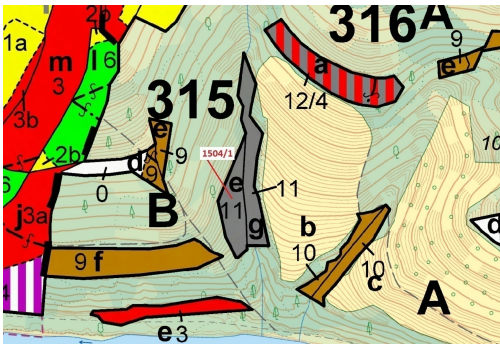

## Lesní pozemek o výměře 2626 m<sup>2</sup>, podíl 1/1, katastrální území Hovězí, obec Hovězí, obec s rozšířenou

75601, Hovězí

**82 000 Kč**  
za nemovitost

Vyřizuje  
**Call centrum**  
**exdražby.cz**  
**Tel.:** +420 774 740 636  
**GSM:** +420 774 740 636  
**E-mail:**  
[dotazy@exdražby.cz](mailto:dotazy@exdražby.cz)

**Celková plocha:** 2 626 m<sup>2</sup>

**Druh pozemku:** les

**POPIS NEMOVITOSTI:** Lesní pozemek o výměře 2626 m<sup>2</sup>, parcelní číslo 1504/1, podíl 1/1, katastrální území Hovězí, obec Hovězí, obec s rozšířenou působností Vsetín, okres Vsetín, Zlínský kraj.