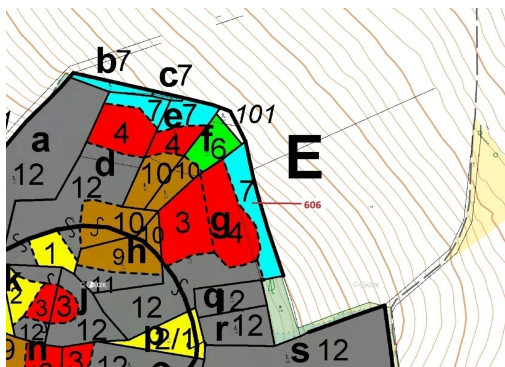

Lesní pozemek o výměře 2526 m², podíl 1/1, katastrální území Kuřimany, obec Kuřimany, obec s rozšíře

38601, Kuřimany

79 000 Kč
za nemovitost

Vyřizuje
Call centrum
exdražby.cz
Tel.: +420 774 740 636
GSM: +420 774 740 636
E-mail:
dotazy@exdražby.cz

Celková plocha: 2 526 m²

Druh pozemku: les

POPIS NEMOVITOSTI: Lesní pozemek o výměře 2526 m², parcelní číslo 606, podíl 1/1, katastrální území Kuřimany, obec Kuřimany, obec s rozšířenou působností Strakonice, okres Strakonice, Jihočeský kraj.