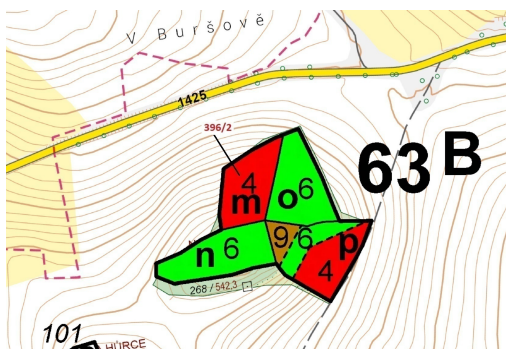

Lesní pozemek o výměře 3340 m², podíl 1/1, katastrální území Kuřimany, obec Kuřimany, obec s rozšíře

38601, Kuřimany

78 000 Kč
za nemovitost

Vyřizuje
Call centrum
exdražby.cz
Tel.: +420 774 740 636
GSM: +420 774 740 636
E-mail:
dotazy@exdražby.cz

Celková plocha: 3 340 m²

Druh pozemku: les

POPIS NEMOVITOSTI: Lesní pozemek o výměře 3340 m², parcelní číslo 396/2, podíl 1/1, katastrální území Kuřimany, obec Kuřimany, obec s rozšířenou působností Strakonice, okres Strakonice, Jihočeský kraj.