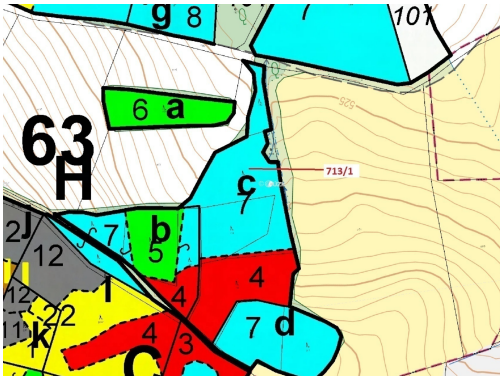

Lesní pozemek o výměře 5067 m², podíl 1/1, katastrální území Kuřimany, obec Kuřimany, obec s rozšíře

38601, Kuřimany

78 000 Kč
za nemovitost

Vyřizuje
Call centrum
exdražby.cz
Tel.: +420 774 740 636
GSM: +420 774 740 636
E-mail:
dotazy@exdražby.cz

Celková plocha: 5 067 m²

Druh pozemku: les

POPIS NEMOVITOSTI: Lesní pozemek o výměře 5067 m², parcelní číslo 713/1, podíl 1/1, katastrální území Kuřimany, obec Kuřimany, obec s rozšířenou působností Strakonice, okres Strakonice, Jihočeský kraj. Po těžbě.