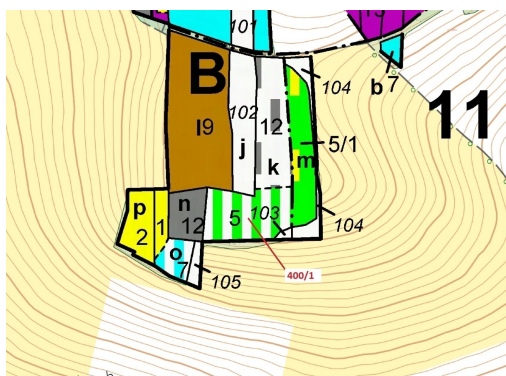

Lesní pozemek o výměře 3965 m², podíl 1/1, katastrální území Netonice, obec Bílsko, obec s rozšířeno

38773, Netonice

77 000 Kč
za nemovitost

Vyřizuje
Call centrum
exdrazby.cz
Tel.: +420 774 740 636
GSM: +420 774 740 636
E-mail:
dotazy@exdrazby.cz

Celková plocha: 3 965 m²

Druh pozemku: les

POPIS NEMOVITOSTI: Lesní pozemek o výměře 3965 m², parcelní číslo 400/1, podíl 1/1, katastrální území Netonice, obec Bílsko, obec s rozšířenou působností Vodňany, okres Strakonice, Jihočeský kraj.