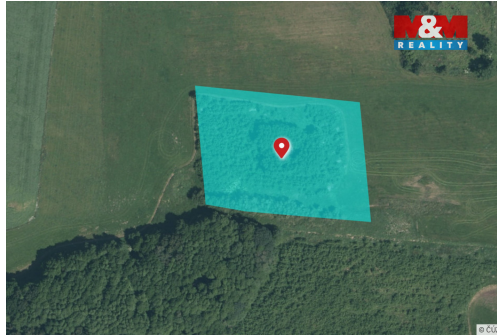

Prodej pole, 10392 m², Kasejovice

33544, Kasejovice

829 392 Kč

za nemovitost

Vyřizuje

Heřmánek Josef

Tel.: 800 100 446

GSM: 296 399 006

E-mail: info@mmreality.cz

Celková plocha: 10 392 m²

Druh pozemku: zemědělská

Umístění objektu: samota

POPIS NEMOVITOSTI: Nabízíme k prodeji zemědělský pozemek o výměře 10 392 m² v katastrálním území Kasejovice. Pozemek je dle územního plánu veden jako NZ – plochy zemědělské a je určen především pro zemědělské využití, tedy ornou půdu, trvalé travní porosty, louky či pastviny.

Velkou výhodou je přístup přímo z obecní komunikace, který zajišťuje pohodlnou dostupnost a bezproblémovou obsluhu pozemku. Dle územního plánu jsou přípustné stavby a zařízení pro zemědělskou výrobu, stejně jako související dopravní a technická infrastruktura.

Na pozemku se navíc nachází atraktivní domek v korunách stromů, který dodává místu jedinečný charakter a potenciál pro rekreační využití či odpočinek v přírodě. Pozemek se nachází na samotě v klidném přírodním prostředí a představuje zajímavou příležitost pro investory, zemědělce i zájemce hledající soukromí a kontakt s přírodou.