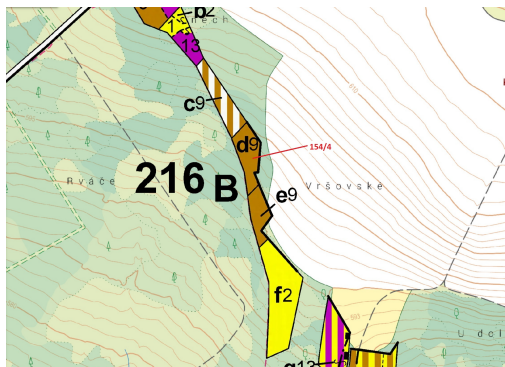

Lesní pozemek o výměře 2471 m², podíl 1/1, katastrální území Krásné, obec Krásné, obec s rozšířenou

53825, Krásné

54 000 Kč
za nemovitost

Vyřizuje
Call centrum
exdražby.cz
Tel.: +420 774 740 636
GSM: +420 774 740 636
E-mail:
dotazy@exdražby.cz

Celková plocha: 2 471 m²

Druh pozemku: les

POPIS NEMOVITOSTI: Lesní pozemek o výměře 2471 m², parcelní číslo 154/4, podíl 1/1, katastrální území Krásné, obec Krásné, obec s rozšířenou působností Chrudim, okres Chrudim, Pardubický kraj.