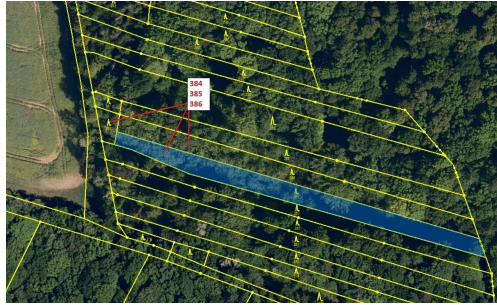

Lesní pozemky o výměře 3483 m², podíl 1/1, katastrální území Hradčany na Moravě, obec Hradčany, obec 75111, Hradčany

53 000 Kč
za nemovitost

Vyřizuje
Call centrum
exdrazby.cz
Tel.: +420 774 740 636
GSM: +420 774 740 636
E-mail:
dotazy@exdrazby.cz

Celková plocha: 3 483 m²

Druh pozemku: les

POPIS NEMOVITOSTI: Lesní pozemky o výměře 3483 m², parcelní čísla 384, 385, 386, podíl 1/1, katastrální území Hradčany na Moravě, obec Hradčany, obec s rozšířenou působností Přerov, okres Přerov, Olomoucký kraj. Po těžbě.